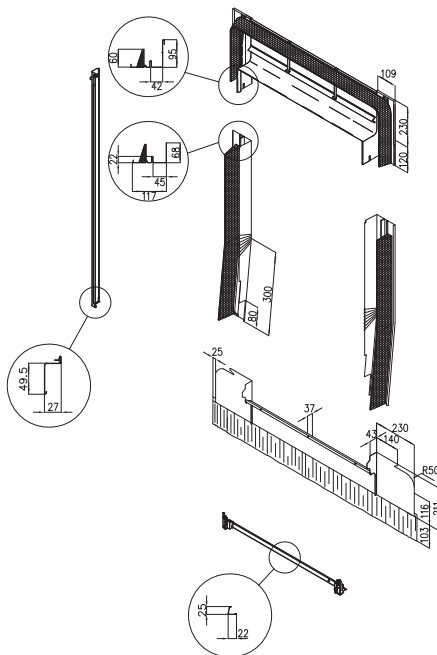

Szóló és kombi burkolókeretek

Profilos tetőfedő anyag: 45 mm		
1		EDZ
2		EBZ
3		EKZ
4		EKW ---7- + EDZ
5		EFW
6		EFW --22/32
7		EDW (elérhető 2015-től)
8		ETW + EDW
9		ETW + ETW --00- + EKW
10		EKX --88
11		EEW + EEX
12		EAZ
13		EUW 0001/2/3

Műszaki rajz

Műszaki jellemzők

Anyag:	alumínium ötvözet
Alumínium vastagsága:	0,47 mm – 0,70 mm
Bevonat vastagsága:	Min. 24 µm, EN 13523-1 szerint
Fényesség 60°:	30E, EN 13523-2 szerint
Standard szín:	szürke, NCS S 7500-N, EN 13523-3 szerint
Szivacs:	75 mm magas profil, kis cellás szerkezetű poliuretán