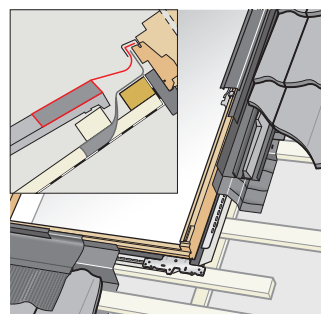

Választható burkolókeret-anyagok

Választható köpenyanyagok

Előnyök

Minőségi és gyors beépítés

Tökéletes illeszkedés – pontosan az ablakok méretéhez tervezve. Kényelmes, biztos, gyors és könnyű beépítés. Időt és pénzt takarít meg, valamint az ügyfelek is elégedettek lesznek.

Szélsőséges időjárási körülményekre tesztelve

A VELUX burkolókereteket saját szélcsatornánkban teszteltük, amely Észak-Európában a legnagyobb. Garantáljuk a megbízható és tartós termékeket.

Diszkrét és megbízható

A VELUX burkolókeretek formatervezése világszerte több millió tetőn bizonyított. Az anyag esztétikus, korróziómentes és egyáltalán nem igényel karbantartást. A jól ismert VELUX minőség, amelyben biztos lehet.

Eredeti

Gyors és könnyű beépítés

Tökéletes illeszkedés

Időjárásálló

Garancia

VELUX®

VELUX Magyarország Kft.
1031 Budapest
Zsófia u. 1-3.
Telefon: (06-1) 436-0601
www.velux.hu